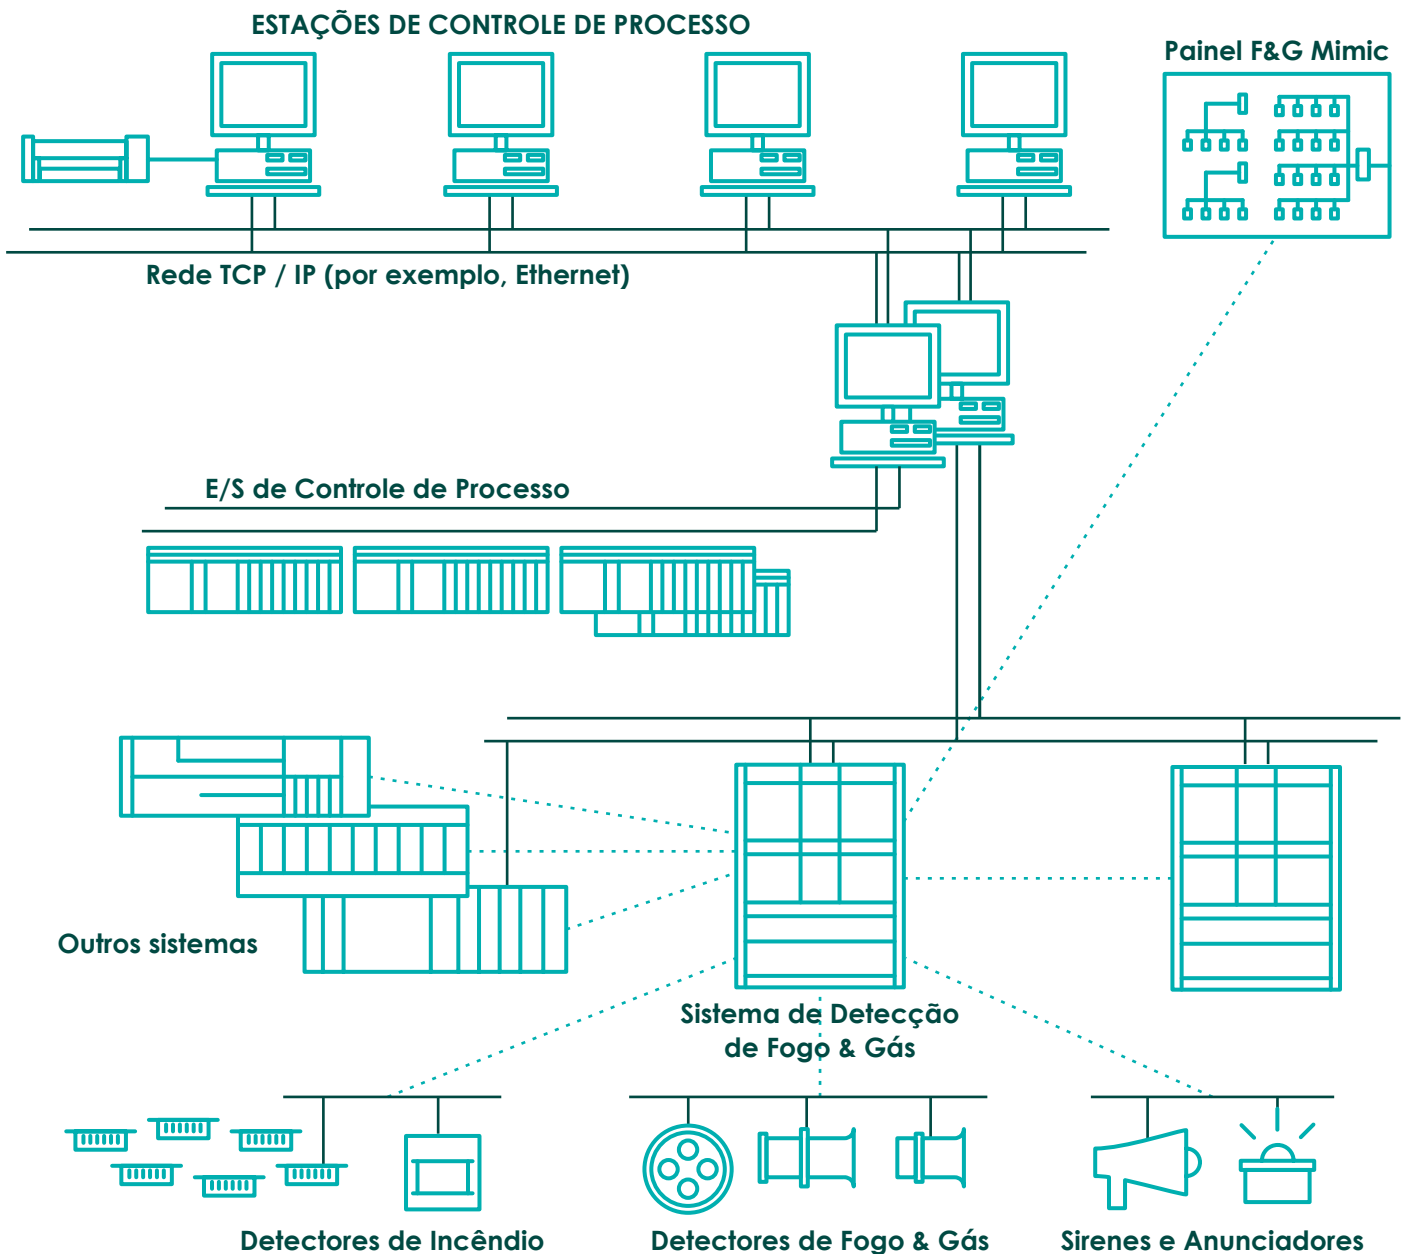

A expertise e a competência técnica da MaxControl, alinhadas às tecnologias desenvolvidas por diversos parceiros fabricantes, proporciona ganhos operacionais, protegendo pessoas, ativos e meio ambiente.

Sistema Integrado de Detecção de Fogo & Gás

Para saber mais, entre em contato:
maxcontrol@snef.com.br | www.snef.com.br